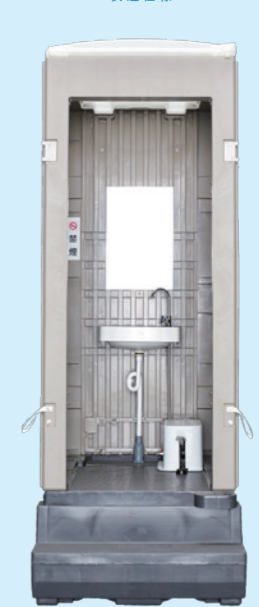

BEAUTY SCARLET BS-PKW II-P / BS-PKW II

快速仕様

ゆったりとした室内空間を
兼ね備えた快適なトイレ

当社独自のフラッパー付防臭板を使用し、トリプル防臭で嫌な臭いも室内にアガってきにくく無臭トイレ（臭わないトイレ）をほぼ実現しています。
※清水タンク別置タイプ

SIZE/SPEC サイズ・スペック

外寸法：W955xD1600xH2595(mm) 内寸法：W920xD1023xH2050(mm) 重量：約 125kg

快適性を追及した手洗室
快適装備、快適空間仕様

大型タンク、大型ミラー付きの手洗い室です。
BSK の快適トイレシリーズに合わせれば、美しい景観となります。

SIZE/SPEC サイズ・スペック

外寸法：W955xD1600xH2595(mm) 内寸法：W920xD1023xH2050(mm) 重量：約 110kg