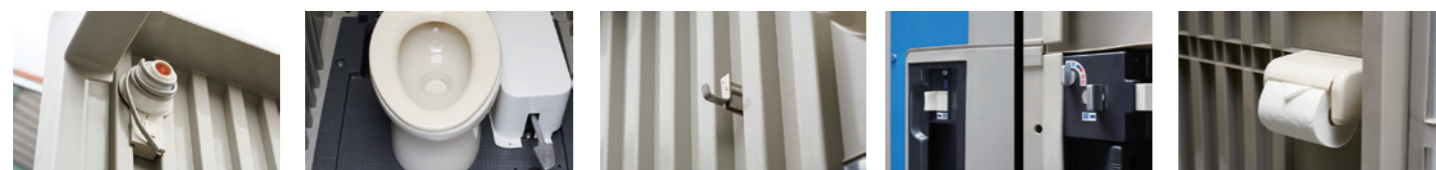

FEATURE

特徴

室内を明るく足元も心配無し   フラッパー付きの洋式便器（陶器）   耐荷重5kgのコートフック   容易に開かない施錠   ペーパーホルダー