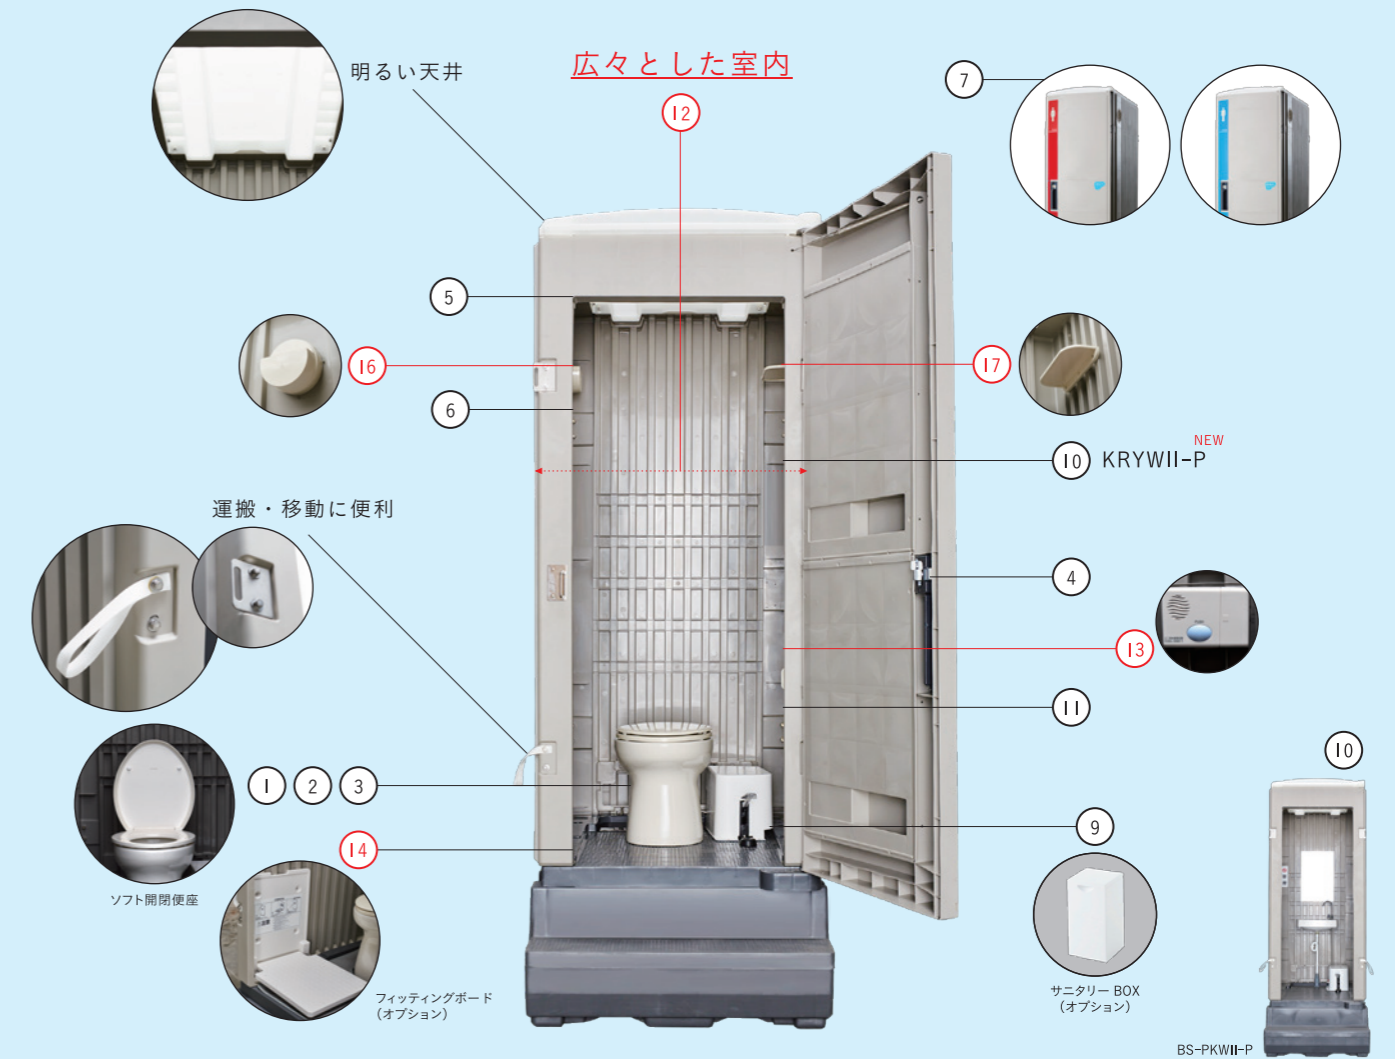

快適トイレとは

快適トイレとは、国土交通省が制定した以下の標準仕様を満たしたトイレです。
平成28年10月1日以降に入札手続きを開始する直轄土木工事から導入します。

快適トイレの標準仕様

1. トイレに求める機能

- ① 洋式便座
- ② 水洗（簡易水洗も含む）、又はし尿処理装置付き
- ③ 臭い逆流防止機能付き（フラッパー機能付き）
  ※必要に応じて消臭剤等活用し臭い対策をとること
- ④ 容易に開かない施錠付き（二重ロック等）
  ※二重ロックの備えがなくても容易に開かないことを製造者が説明できるもの
- ⑤ 照明設備（電源がなくても良いもの）
- ⑥ 衣類掛け等のフック付き又は荷物置き場の設備付き（耐荷重5kg以上）

※1及び2の項目は、必ず備えるものとする。※3の項目は、なくても良いが、あればより快適に使用出来ると思われるもの。
※快適トイレに関する費用は、45,000円/基・月を上限に男女別で設置した場合は、2基まで費用計上します。上限を超える費用については、受注者は、積算項目内の「イメージアップ経費（率分）」にて計上可能とします。

2. トイレに求める機能

- ⑦ 男女別の明確な表示（女性が現場にいる場合に必須）
- ⑧ 入口の目隠し版の設置
  ※男女別トイレ間も含め入口が直接見えにくいような配置等
- ⑨ サニタリーボックス（女性専用トイレに限る）
- ⑩ 鏡付き洗面台
- ⑪ 便座除菌シート等

3. 推奨する仕様、付属品

- ⑫ 室内寸法 900mm x 900mm 以上
- ⑬ 擬音装置
- ⑭ 着替え台（フィッティングボード等）
- ⑮ フラッパー機能の多重化
- ⑯ 窓など室内温度の調整が可能な設備
- ⑰ 小物置き場等（トイレットペーパー予備置き場）